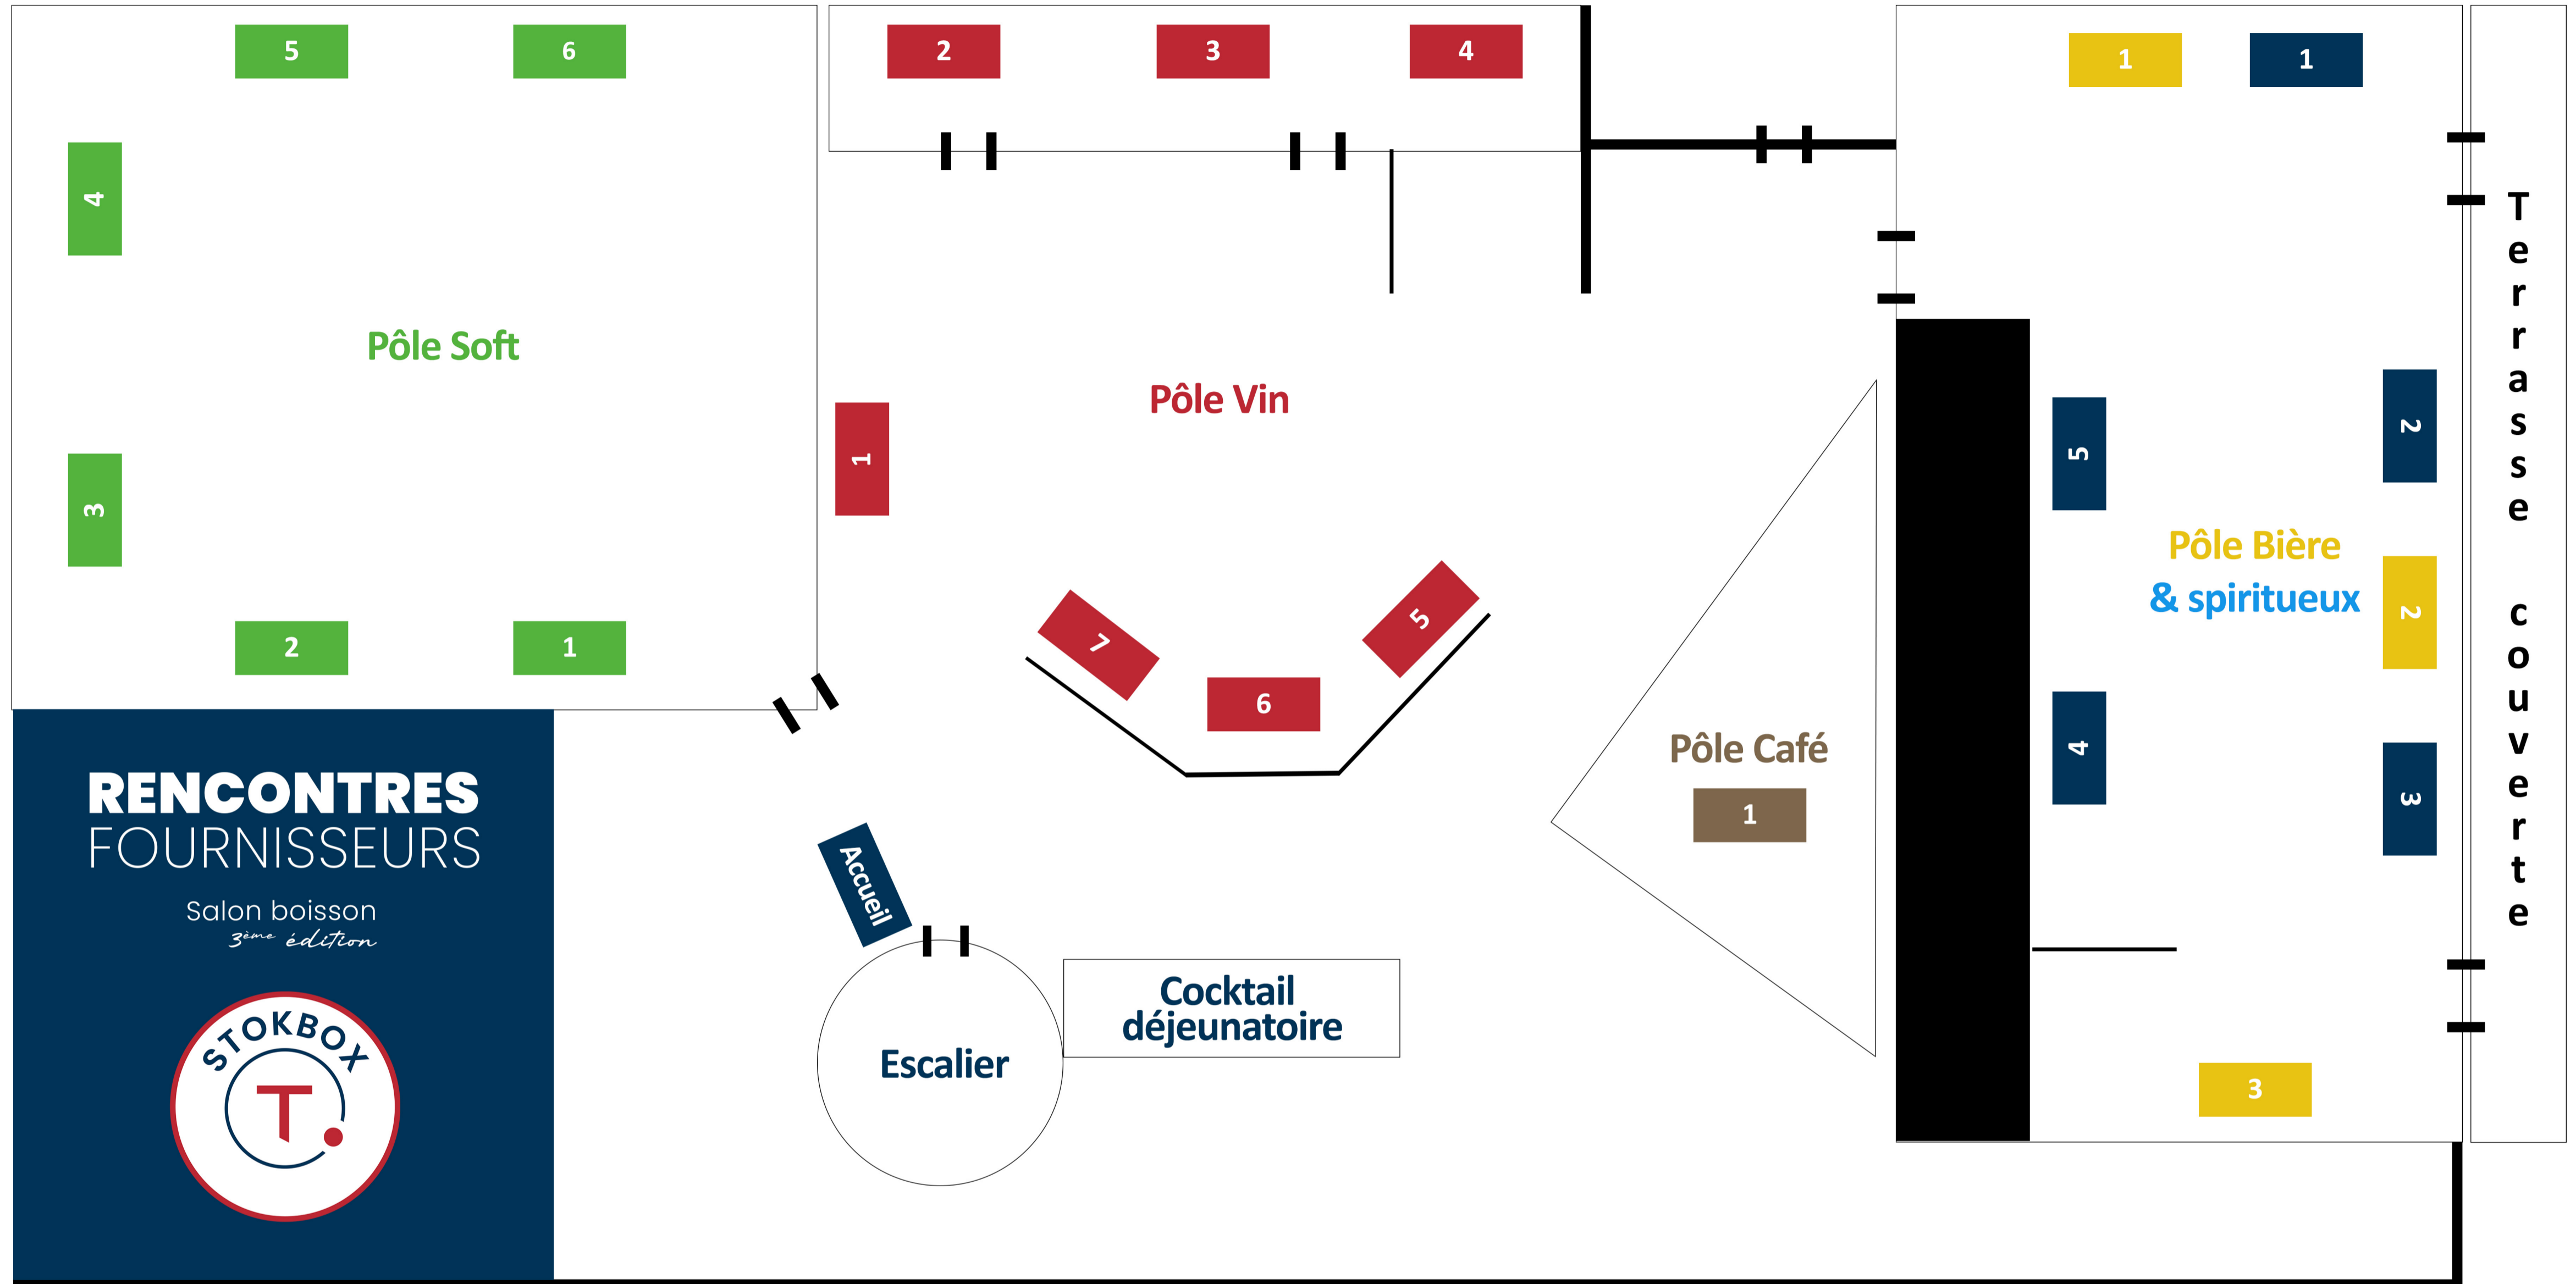

PLAN

Pôle Vin

1 Cellier des Chartreux	6 Bouvet Ladubay
2 Plaimont	7 Rousseau
3 Marin & Fils	
4 Angelliaume	
5 La Maurine	

Pôle Soft & Café

1 COCA-COLA	6 PEPSI
2 ABATILLES	1 ILLY
3 GIFFARD	
4 NESTLÉ	
5 PAGO	

Pôle Bière & spiritueux

1 MAGE MALTE	1 BLMHD
2 PAULANER	2 DUGAS
3 ST OMER - GOUDALE	3 DIAGEO
	4 RICARD
	5 BACARDI